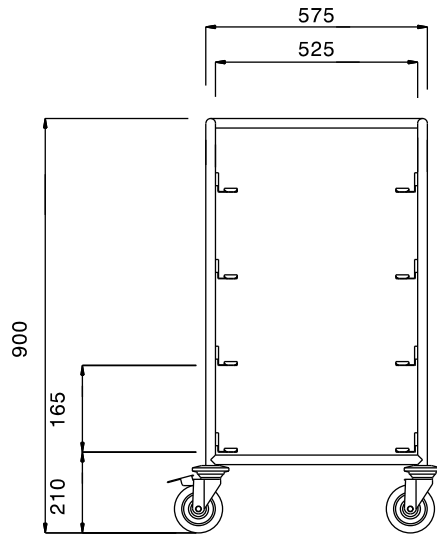

Carro con guías para 4 cestos lavavajillas

Descripción

Artículo No. _____

Construido en acero inox. AISI 304. Estructura en tubo de 25mm, completamente soldado. Los rodillos en forma de L, con extremo levantado, pueden albergar cestas de lavavajillas de mm500x500. El tirador es una extensión de la estructura. 4 ruedas giratorias de 125mm, dos con freno, con paragolpes gris de plástico en ruedas.

Características técnicas

- Estructura en tubo de acero inoxidable de 25 mm de diámetro totalmente soldada.
- Guías en forma de "L", con tope final.
- Diseñada para cestos de lavado de 500x500 mm.
- La manilla es una prolongación de la estructura de carga.
- 4 ruedas giratorias de 125 mm de diámetro con paragolpes, dos con freno.

Construcción

- Construido completamente en acero inoxidable AISI 304.

Aprobación: _____

Alzado**Lateral****Planta****Info**

Dimensiones externas, ancho

361244 (SCC094)

645 mm

Dimensiones externas, fondo

645 mm

Dimensiones externas, alto

900 mm

Material de la rueda:

Cincado

Diámetro de la rueda

Ø 125

Peso neto