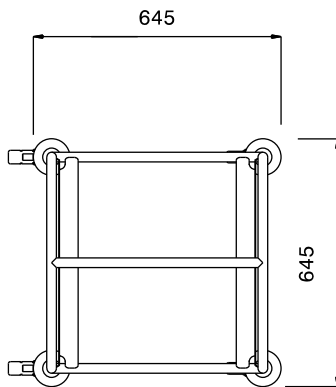

Carro con guías para 4 cestos lavavajillas

Descripción

Artículo No. _____

Construido en acero inox. AISI 304. Estructura en tubo de 25mm, completamente soldado. Los rodillos en forma de L, con extremo levantado, pueden albergar cestas de lavavajillas de mm500x500. El tirador es una extensión de la estructura. 4 ruedas giratorias de 125mm, dos con freno, con paragolpes gris de plástico en ruedas.

Características técnicas

- Estructura en tubo de acero inoxidable de 25 mm de diámetro totalmente soldada.
- Guías en forma de "L", con tope final.
- Diseñada para cestos de lavado de 500x500 mm.
- La manilla es una prolongación de la estructura de carga.
- 4 ruedas giratorias de 125 mm de diámetro con paragolpes, dos con freno.

Construcción

- Construido completamente en acero inoxidable AISI 304.

Aprobación: _____

Alzado**Lateral****Planta****Info**

Dimensiones externas, ancho

361244 (SCC094)

645 mm

Dimensiones externas, fondo

645 mm

Dimensiones externas, alto

900 mm

Material de la rueda:

Cincado

Diámetro de la rueda

Ø 125

Peso neto