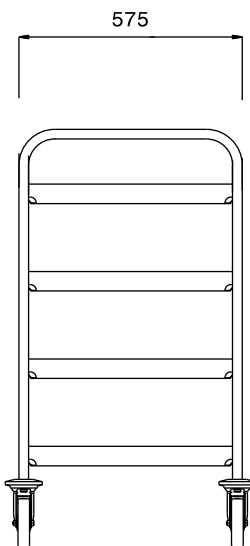

Carro con guías para 4 cestos lavavajillas

Descripción

Artículo No. _____

Construido en acero inox. AISI 304. Estructura en tubo de 25mm, completamente soldado. Los rodillos en forma de L, con extremo levantado, pueden albergar cestas de lavavajillas de mm500x500. El tirador es una extensión de la estructura. 4 ruedas giratorias de 125mm, dos con freno, con paragolpes gris de plástico en ruedas.

Características técnicas

- Estructura en tubo de acero inoxidable de 25 mm de diámetro totalmente soldada.
- Guías en forma de "L", con tope final.
- Diseñada para cestos de lavado de 500x500 mm.
- La manilla es una prolongación de la estructura de carga.
- 4 ruedas giratorias de 125 mm de diámetro con paragolpes, dos con freno.

Construcción

- Construido completamente en acero inoxidable AISI 304.

Aprobación: _____

Alzado**Lateral****Planta****Info**

Dimensiones externas, ancho

361244 (SCC094)

645 mm

Dimensiones externas, fondo

645 mm

Dimensiones externas, alto

900 mm

Material de la rueda:

Cincado

Diámetro de la rueda

Ø 125

Peso neto